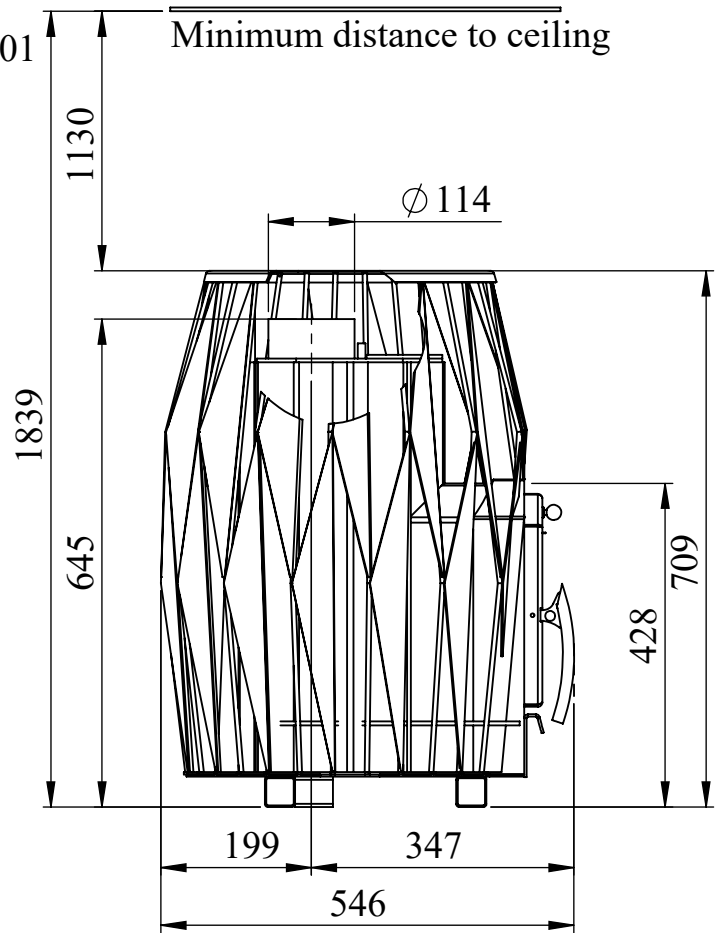

Saunaahi COZY 12 OG

Sauna Stove COZY 12 OG

Weight 55 kg Stones 100 kg

Sert. acc. BimSchV DIN EN 15821:2011-01

COZY

Minimum distance to wall