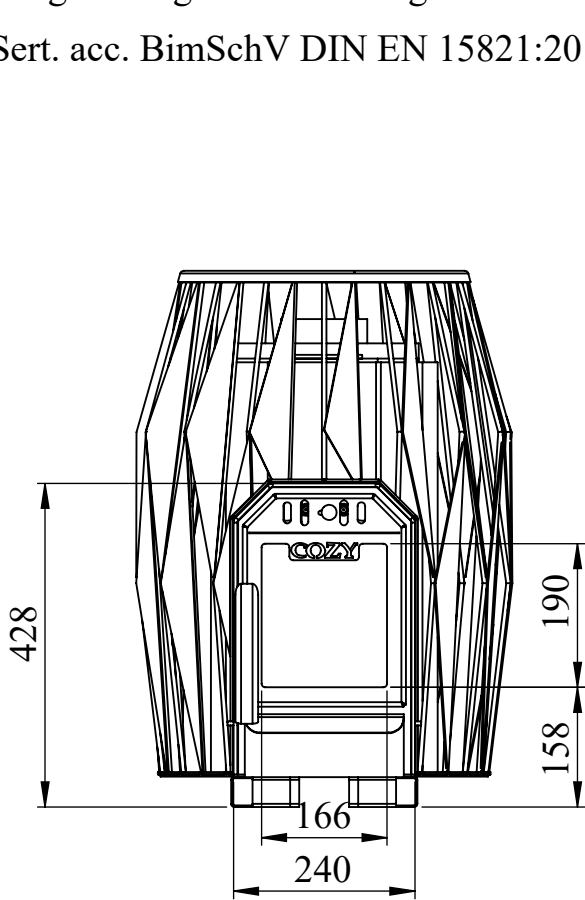

Saunaahi COZY 12 OG

Sauna Stove COZY 12 OG

Weight 55 kg Stones 100 kg

Sert. acc. BimSchV DIN EN 15821:2011-01

COZY

Minimum distance to wall