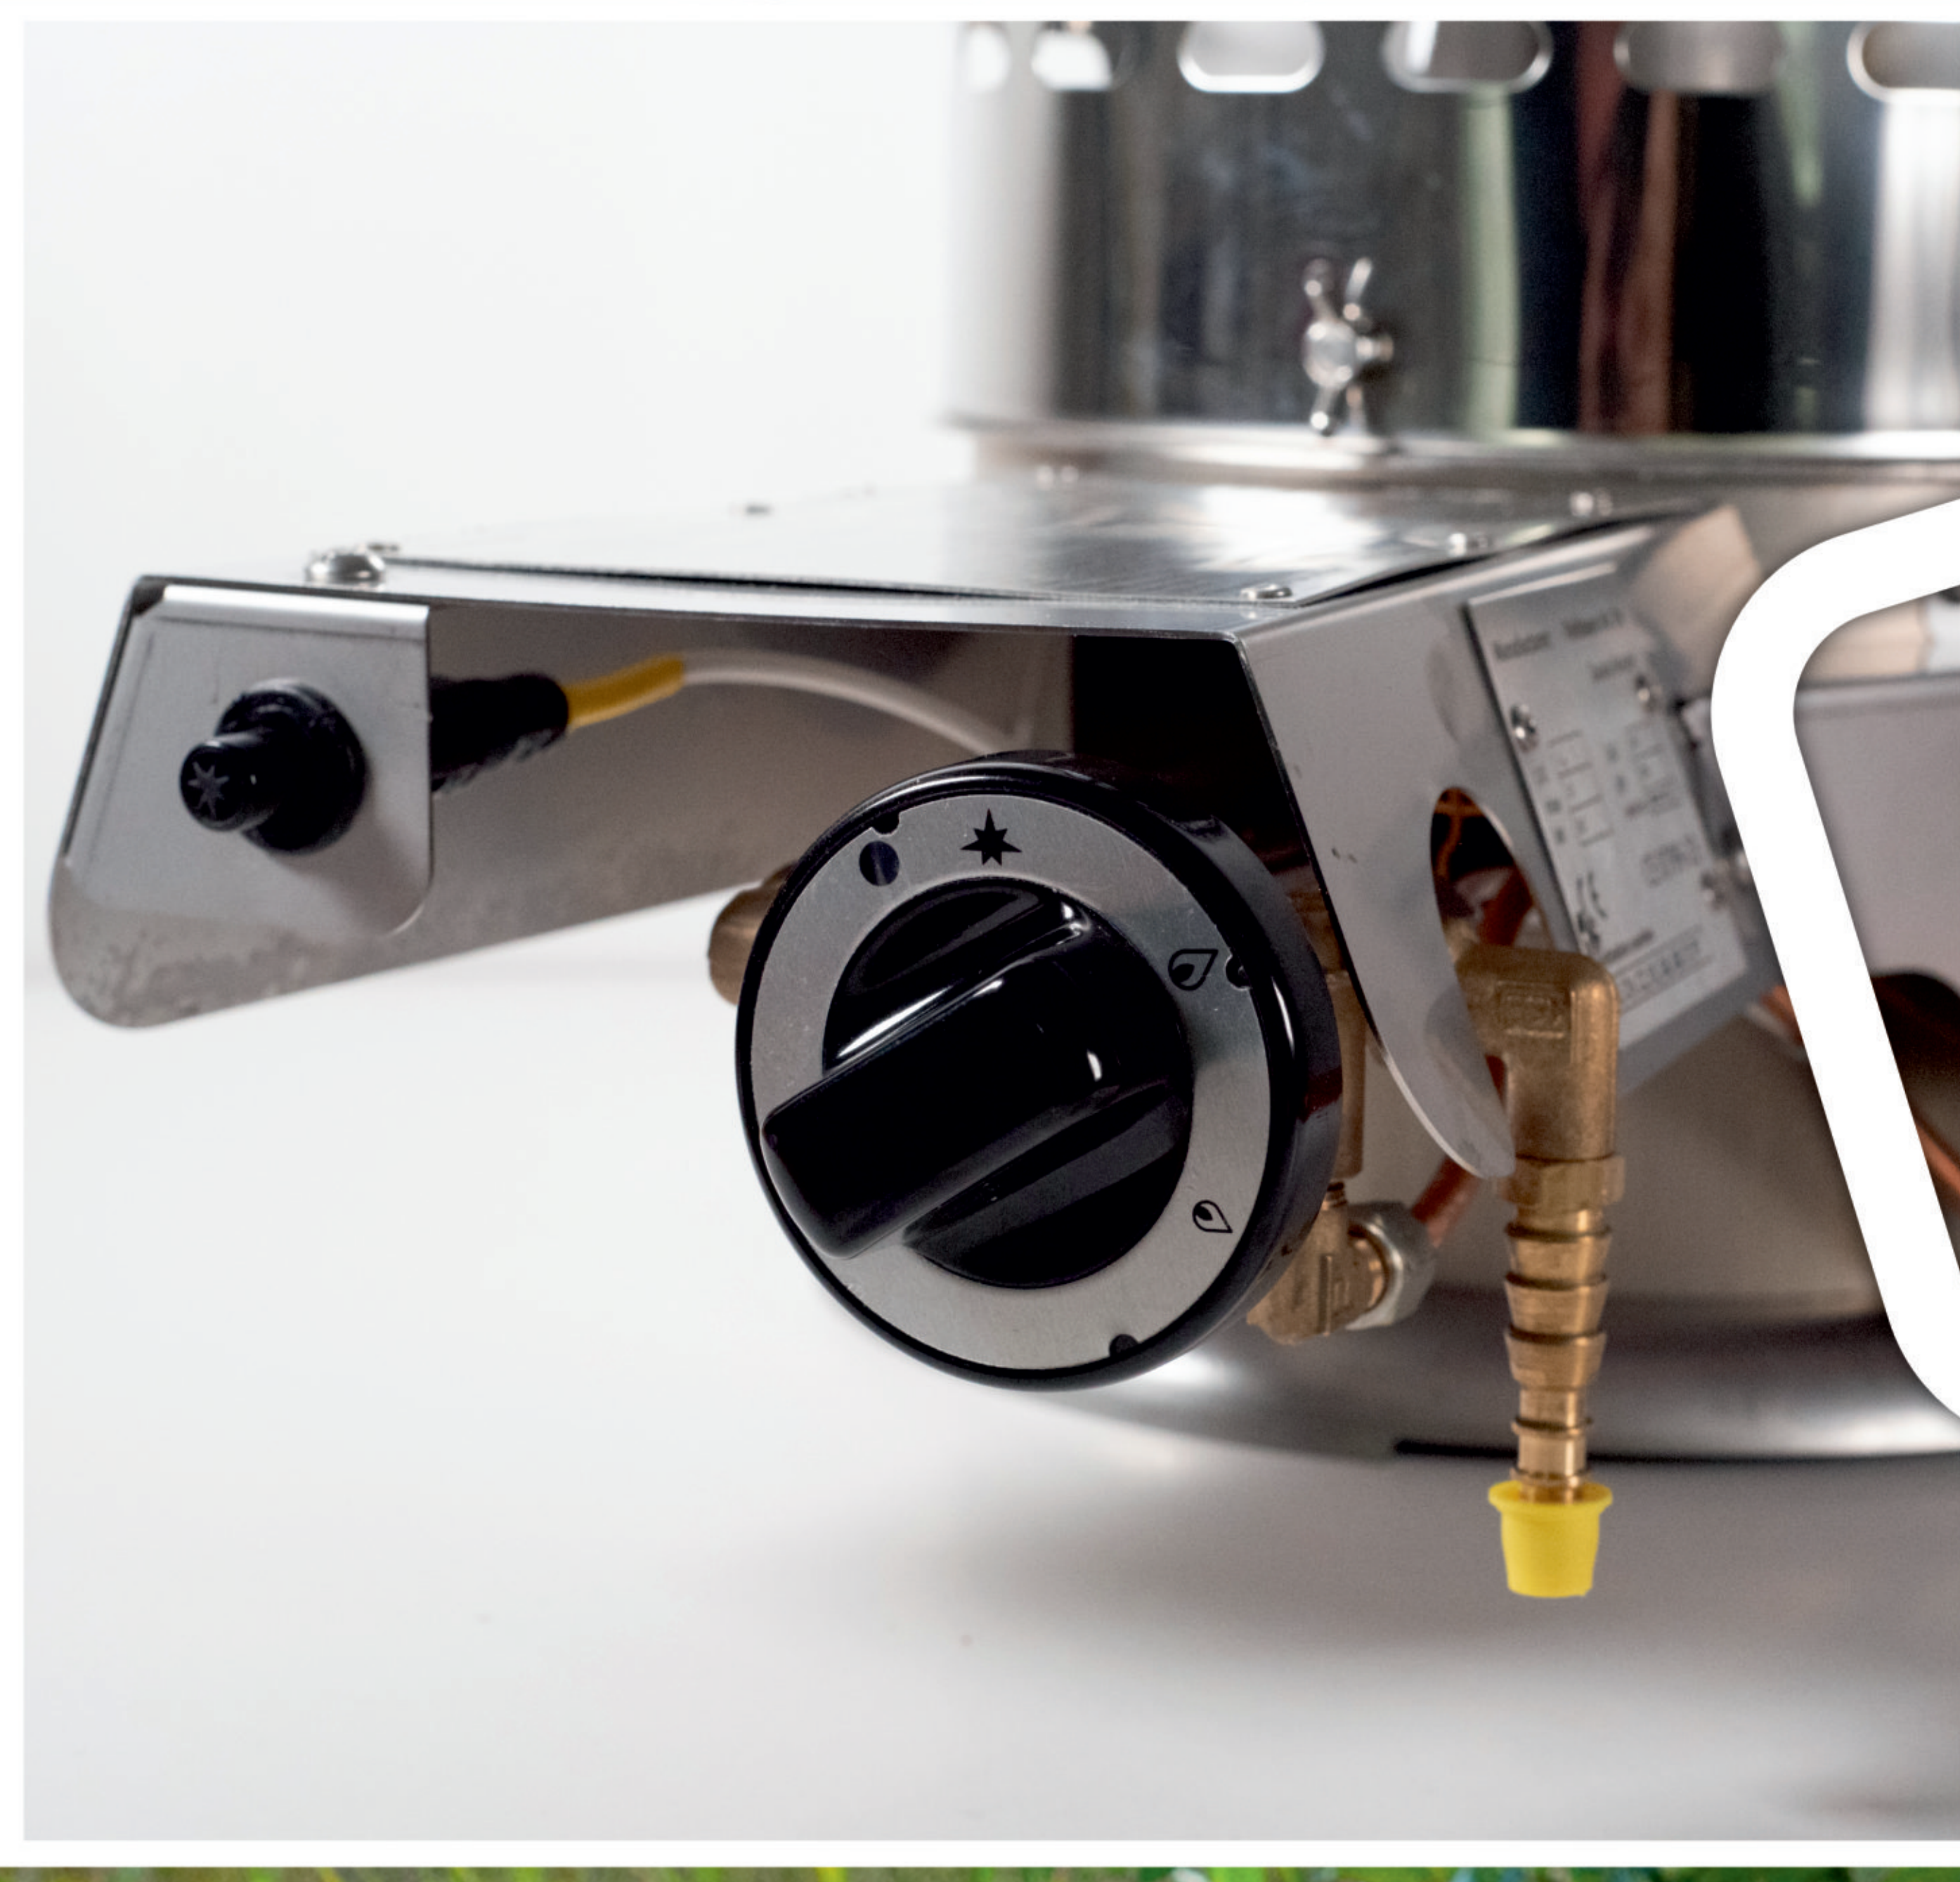

FinSteam

Gasdrivet bastuaggregat

Patenterad
EU certifierad

Ingen skorsten
Enkel att använda
Korrosionsfri
Miljövänlig

Testad och godkänd

Miljövänlig

Enkel att använda

Trygg och säker