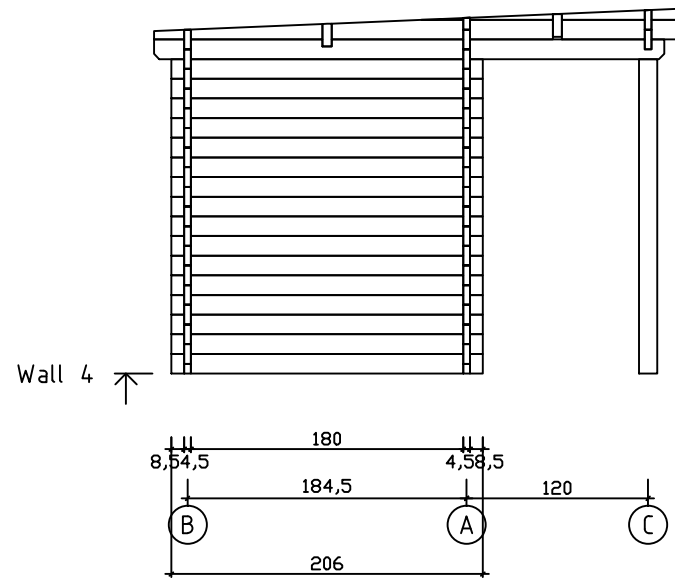

Kood	Ken 45	Leht	8
Joonis	WALL 4	Mootkava	1:50
Materjal	4.5x13	Kuup.	19.02.2024
Joonestas	T.Laine	File	Ken 45.dwg