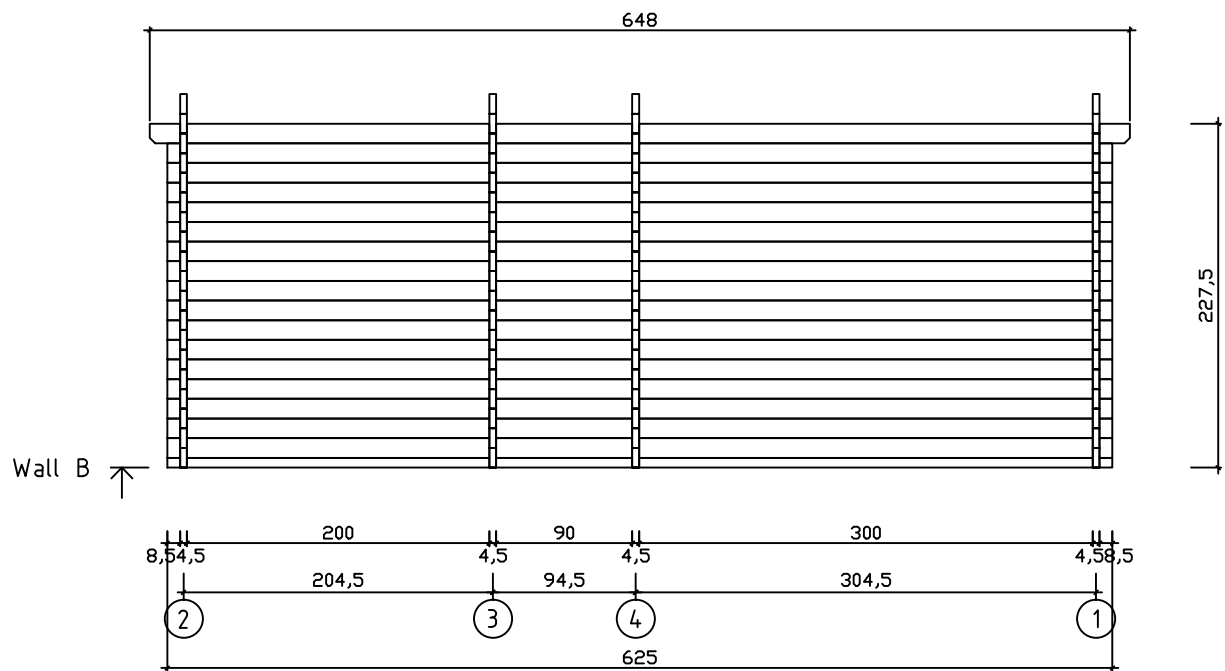

Kood	Ken 45	Leht	3
Joonis	WALL B	Mootkava	1:50
Materjal	4.5x13	Kuup.	19.02.2024
Joonestas	T.Laine	File	Ken 45.dwg