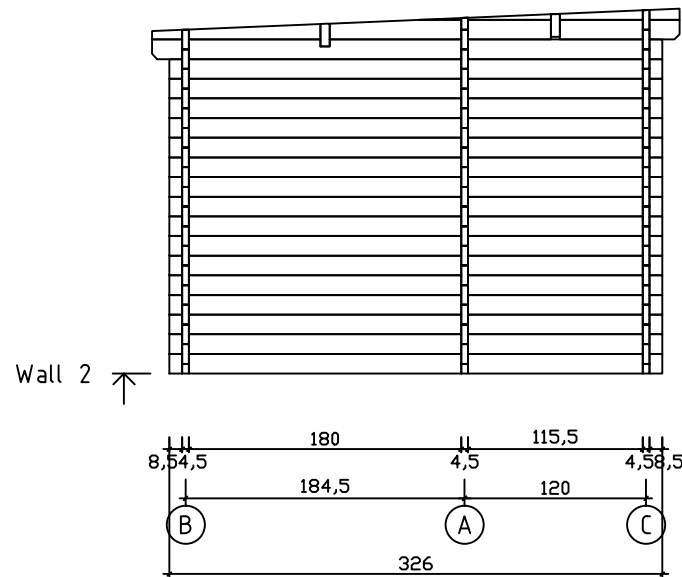

Kood	Ken 45	Leht	6
Joonis	WALL 2	Mootkava	1:50
Materjal	4.5x13	Kuup.	19.02.2024
Joonestas	T.Laine	File	Ken 45.dwg