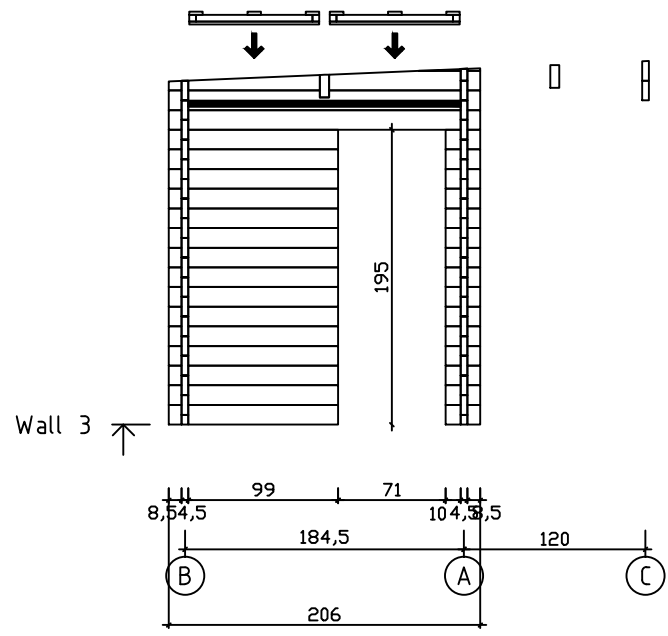

Kood	Ken 45	Leht	7
Joonis	WALL 3	Mootkava	1:50
Materjal	4.5x13	Kuup.	19.02.2024
Joonestaj	T.Laine	File	Ken 45.dwg