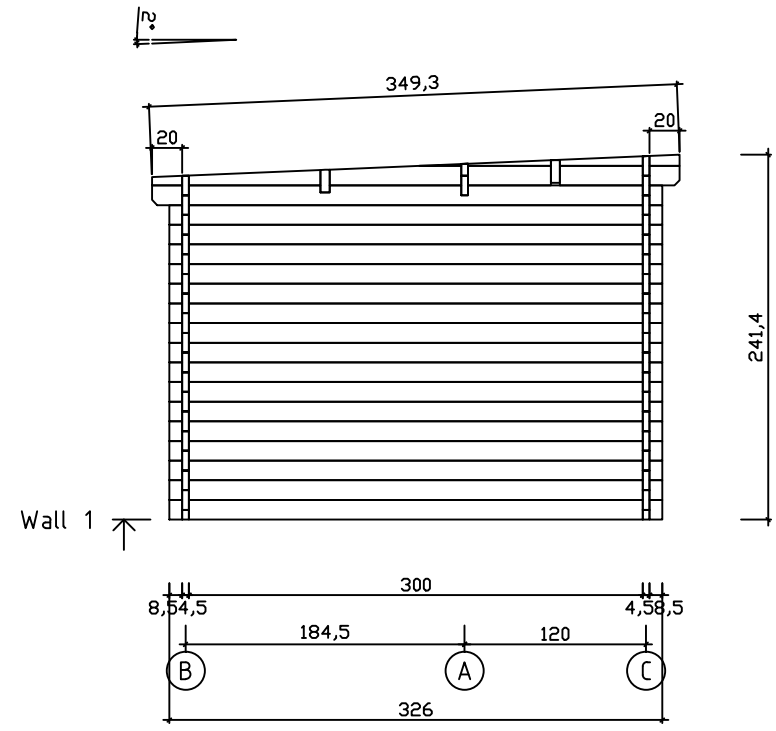

Kood	Ken 45	Leht	5
Joonis	WALL 1	Mootkava	1:50
Materjal	4.5x13	Kuup.	19.02.2024
Joonestaj	T.Laine	File	Ken 45.dwg