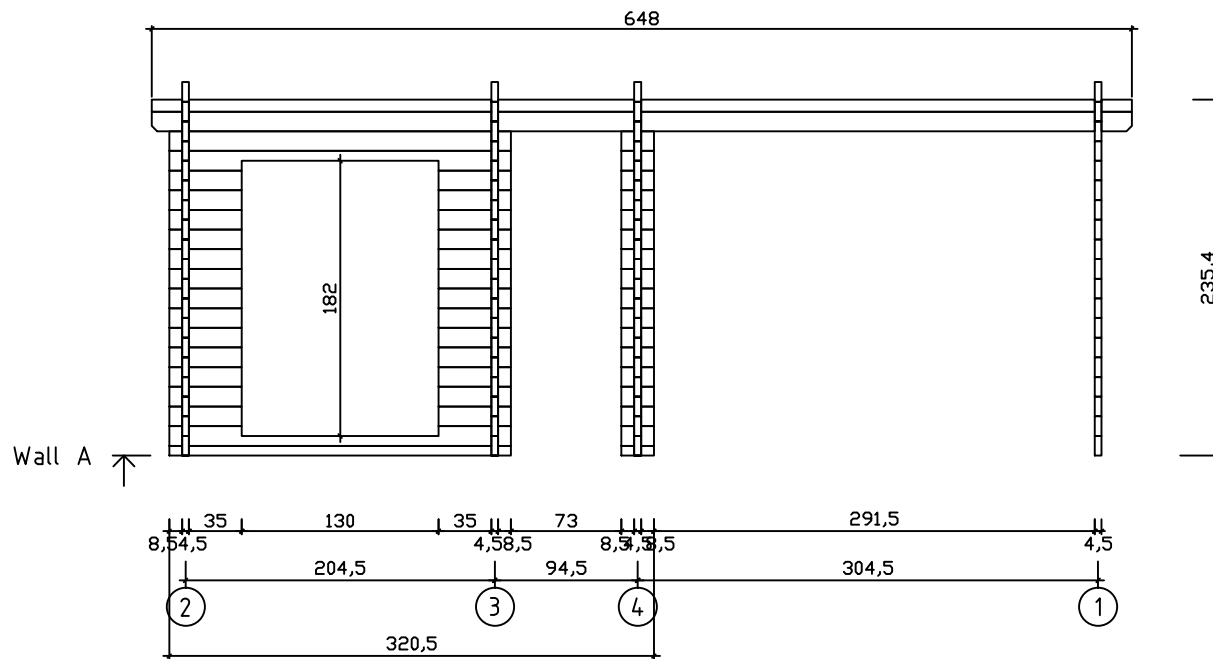

Kood	Ken 45	Leht	Plan
Joonis	Ken 45	Mootkava	1:50
Materjal	4.5x13	Kuup.	19.02.2024
Joonestas	T.Laine	File	Ken 45.dwg

Kood	Ken 45	Leht	Plan
Joonis	Ken 45	Mootkava	1:50
Materjal	4.5x13	Kuup.	19.02.2024
Joonestas	T.Laine	File	Ken 45.dwg