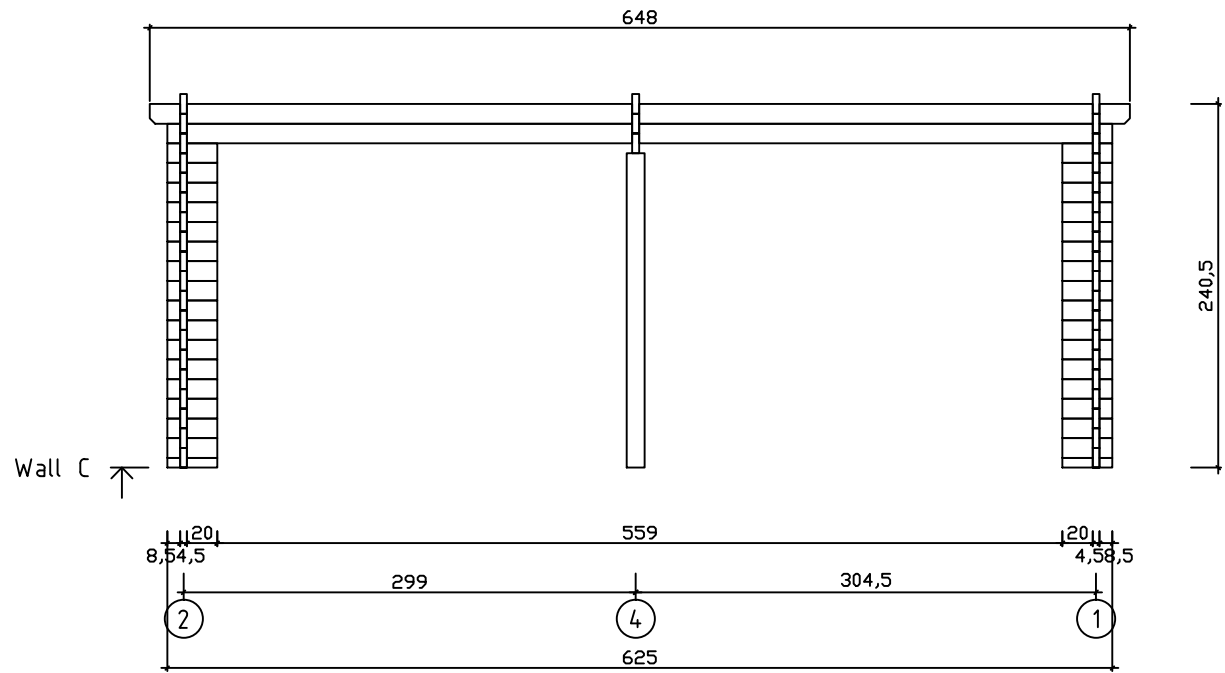

Kood	Ken 45	Leht	4
Joonis	WALL C	Mootkava	1:50
Materjal	4.5x13	Kuup.	19.02.2024
Joonestas	T.Laine	File	Ken 45.dwg