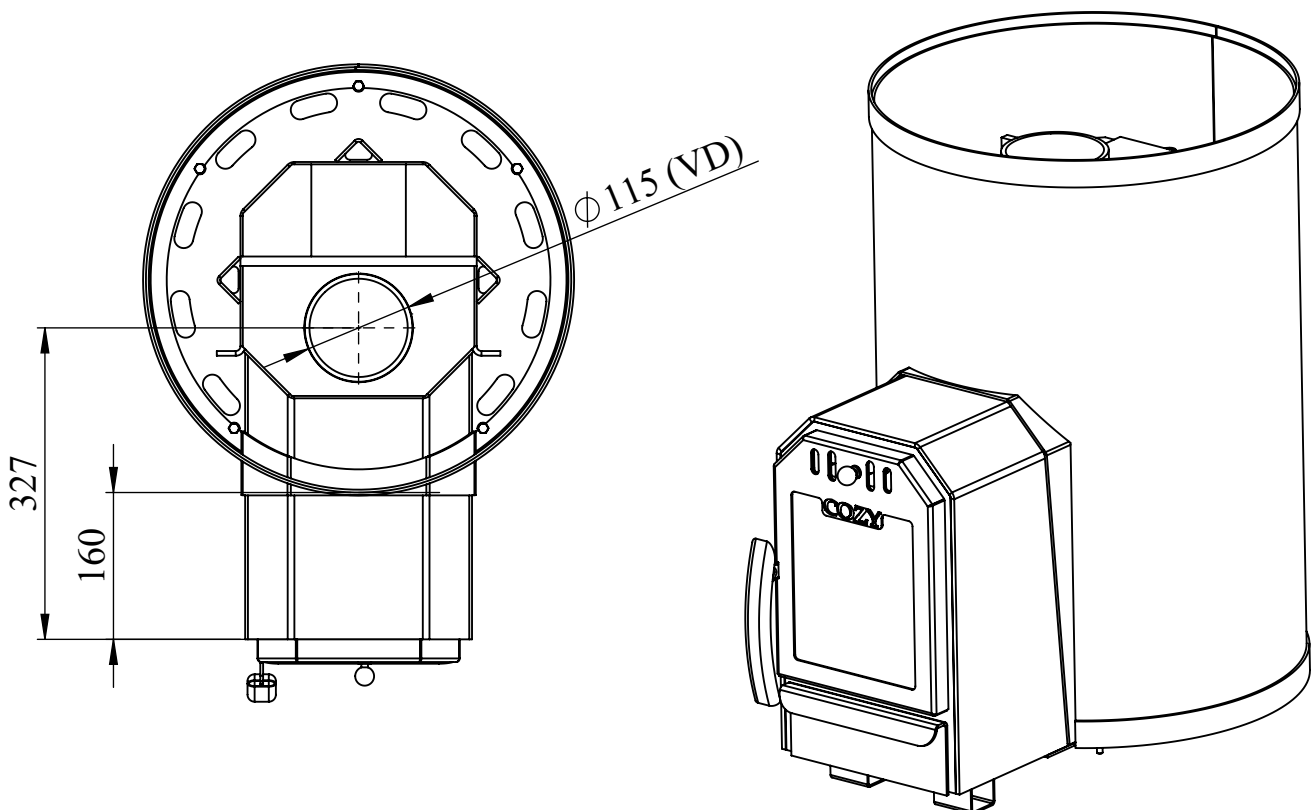

Saunaahi COZY 12 - O

Sauna Stove COZY 12 -O

Sert. acc. BimSchV DIN EN 15821:2011-01

COZY

Saunaahi COZY 12 O-TW

Sauna Stove COZY 12 O-TW

COZY

Sert. acc. BimSchV DIN EN 15821:2011-01

Saunaahi COZY 12

Sauna Stove COZY 12

Sert. acc. BimSchV DIN EN 15821:2011-01

COZY

Saunaahi COZY 12 TW

Sauna Stove COZY 12 TW

Sert. acc. BimSchV DIN EN 15821:2011-01

COZY

Ø 115 (VD)