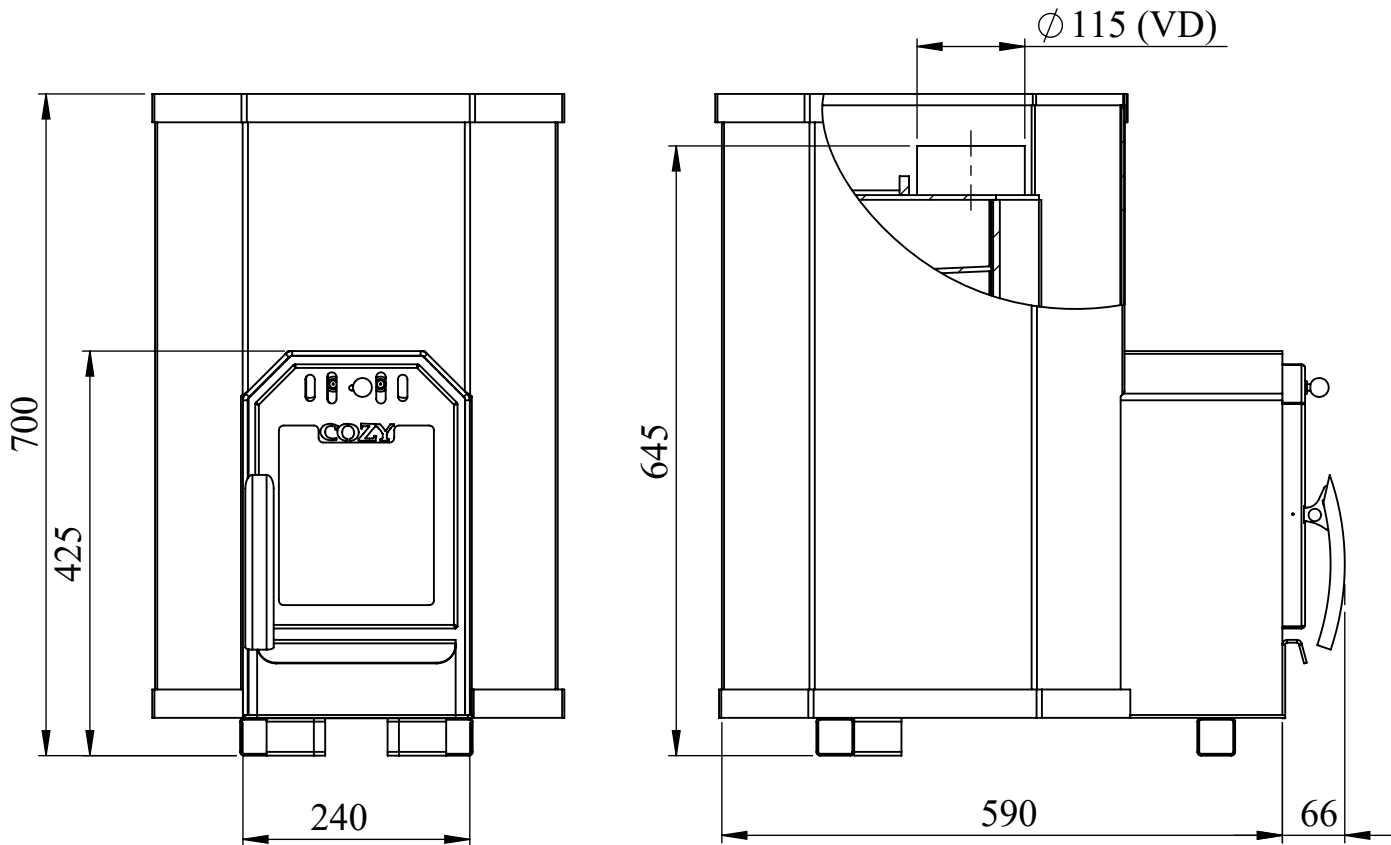

Saunaahi COZY 12

Sauna Stove COZY 12

Sert. acc. BimSchV DIN EN 15821:2011-01

COZY

Saunaahi COZY 12 TW

Sauna Stove COZY 12 TW

Sert. acc. BimSchV DIN EN 15821:2011-01

COZY

Ø 115 (VD)