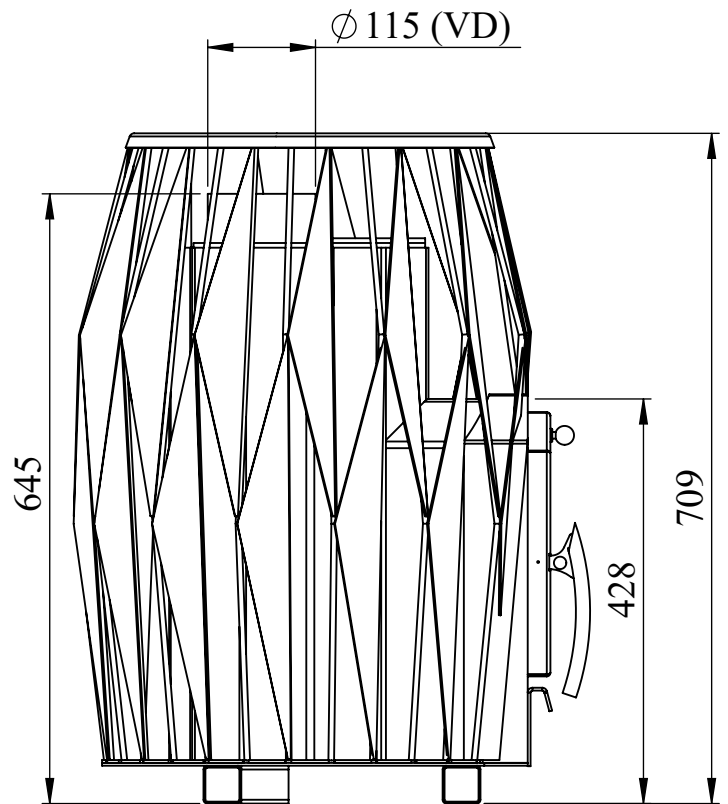

Saunaahi COZY 12 OG

Sauna Stove COZY 12 OG

Sert. acc. BimSchV DIN EN 15821:2011-01

COZY