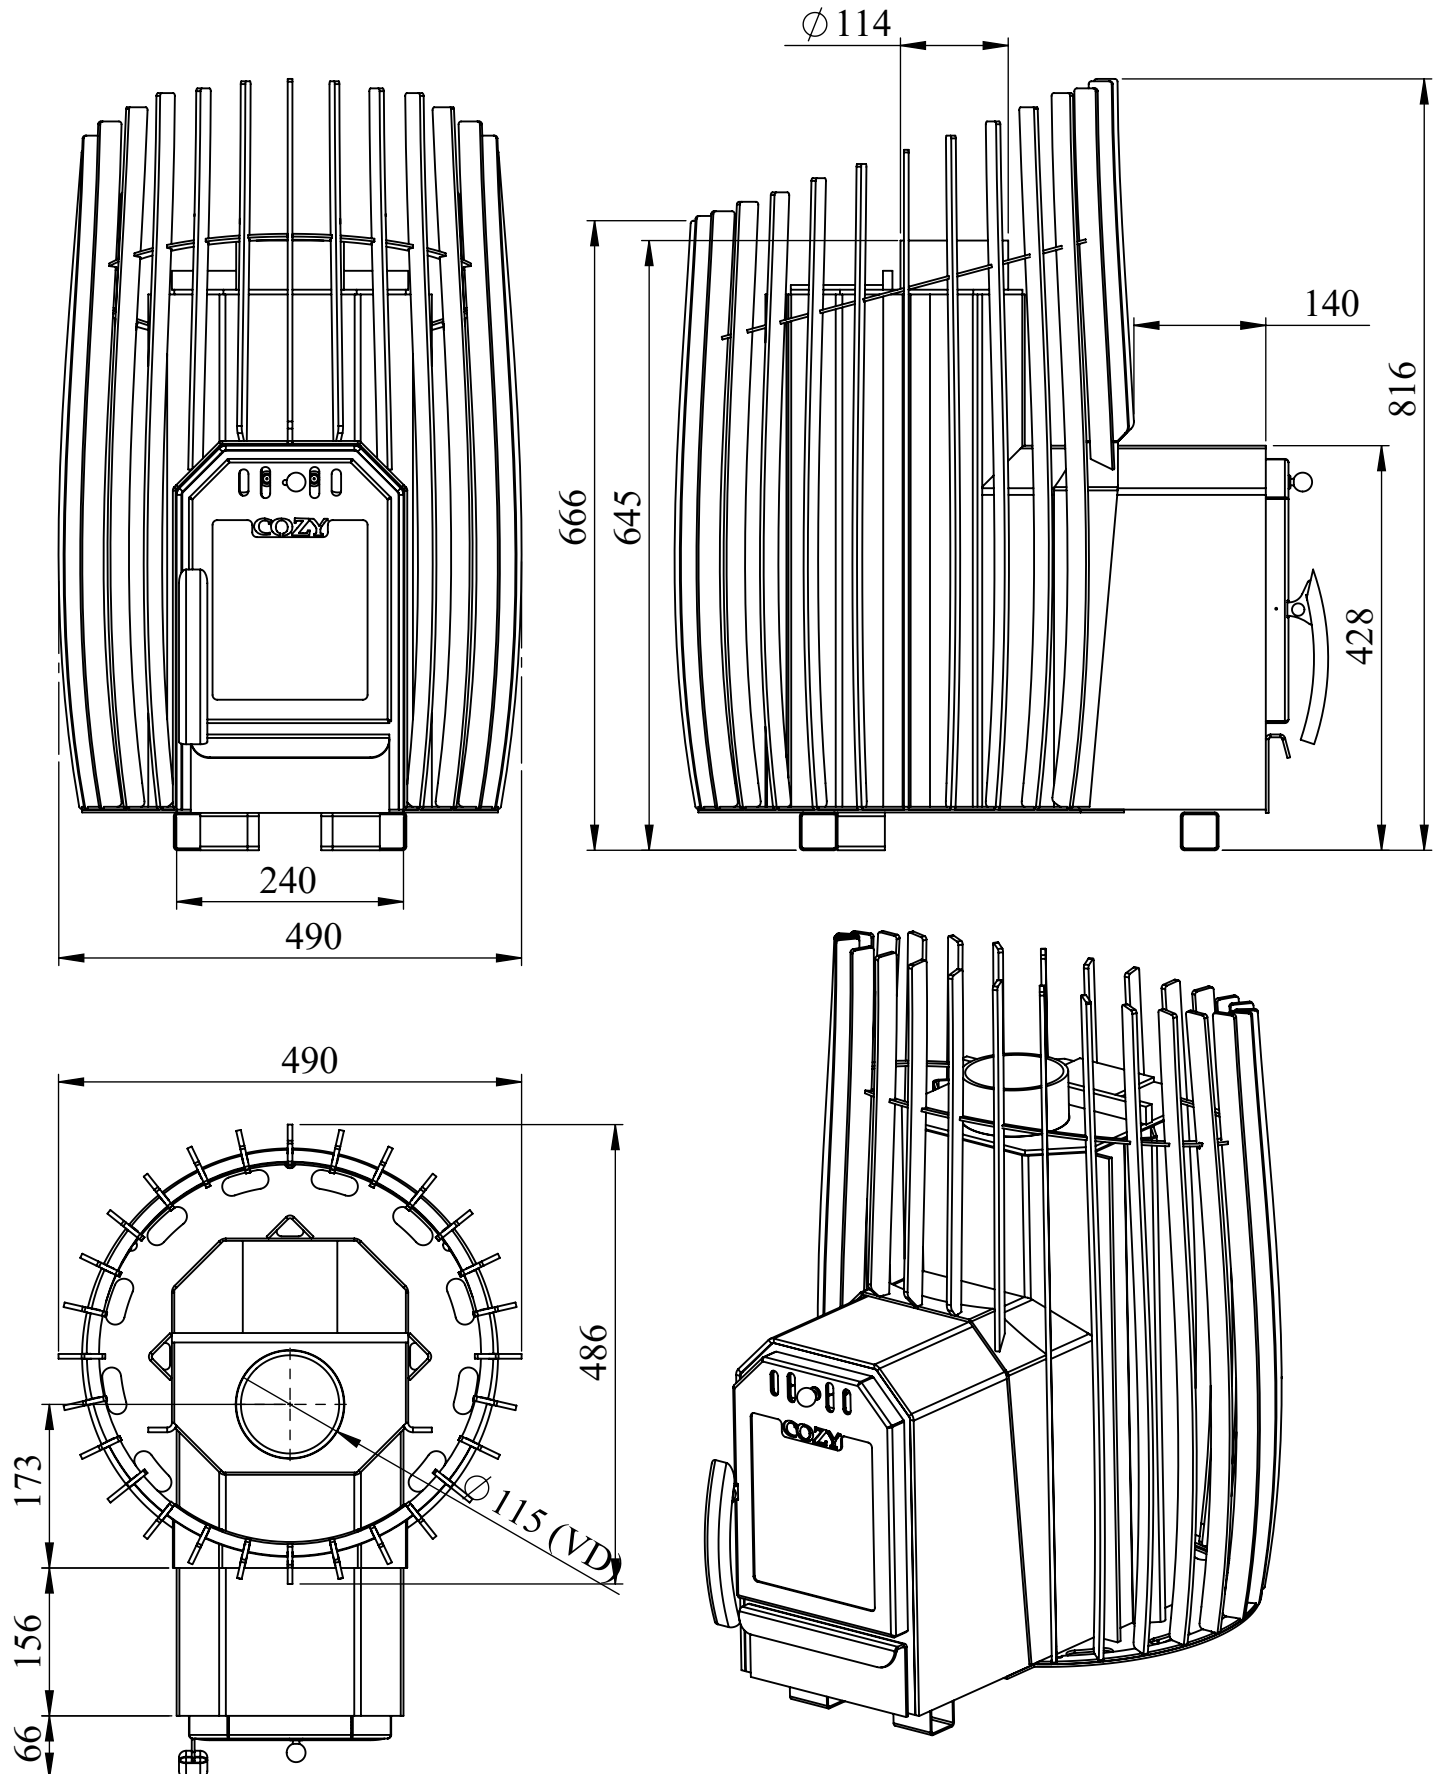

Saunaahi COZY 12 SW

Sauna Stove COZY 12 SW

Sert. acc. BimSchV DIN EN 15821:2011-01

COZY

Saunaahi COZY 12 SW-TW

COZY

Sauna Stove COZY 12 SW-TW

Sert. acc. BimSchV DIN EN 15821:2011-01

Ø 115 (VD)