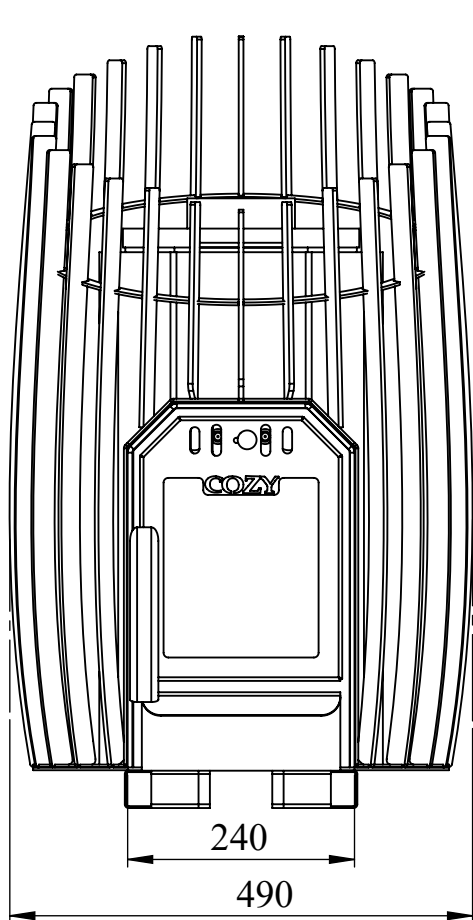

Saunaahi COZY 12 SW

Sauna Stove COZY 12 SW

Sert. acc. BimSchV DIN EN 15821:2011-01

COZY