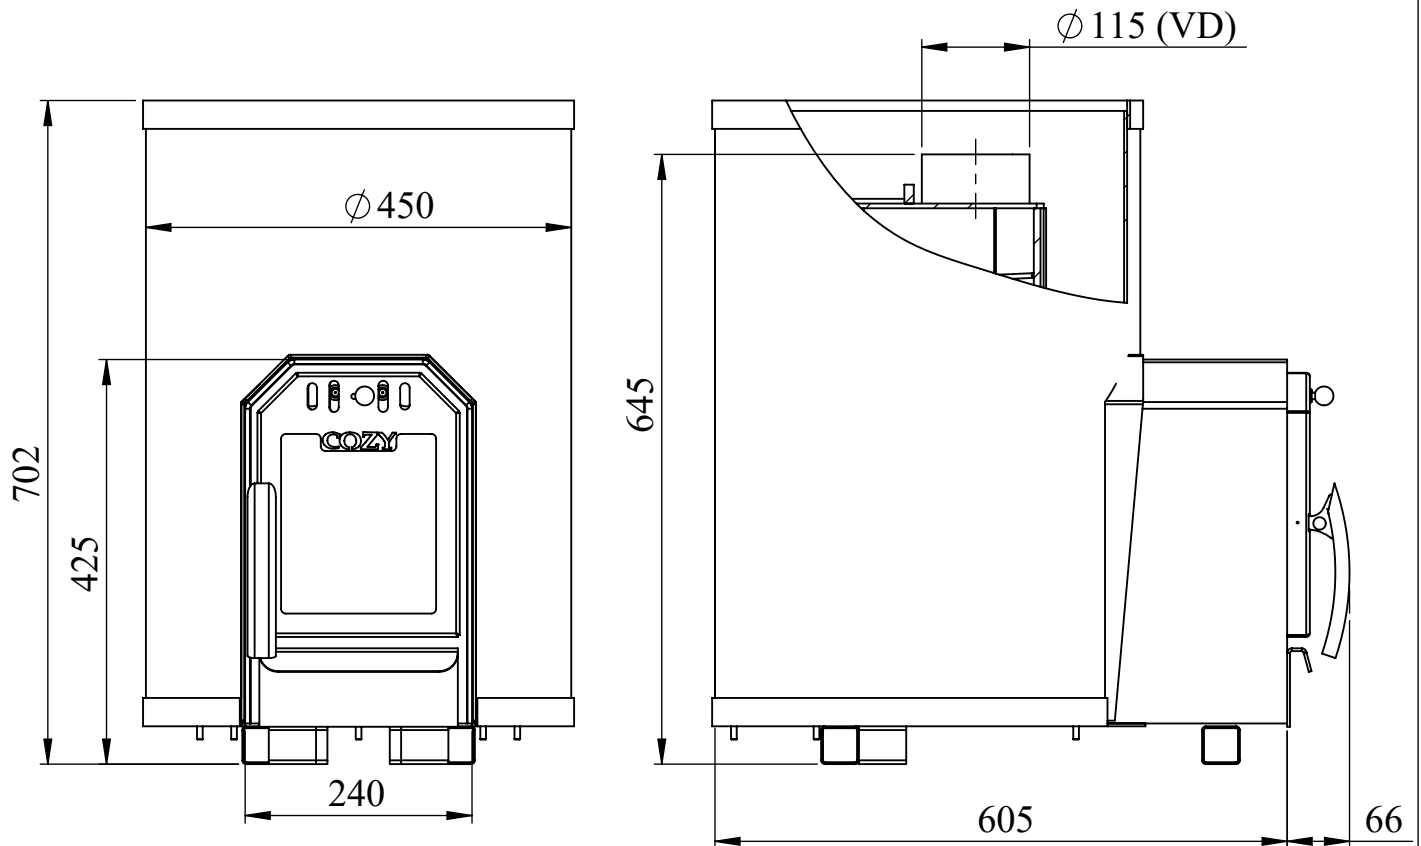

Saunaahi COZY 12 - O

Sauna Stove COZY 12 -O

Sert. acc. BimSchV DIN EN 15821:2011-01

COZY

Saunaahi COZY 12 O-TW

Sauna Stove COZY 12 O-TW

COZY

Sert. acc. BimSchV DIN EN 15821:2011-01

Ø 115 (VD)