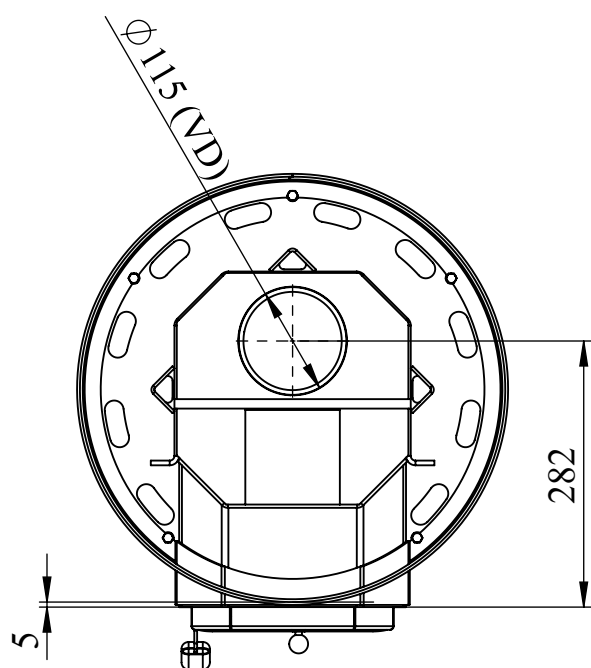

Saunaahi COZY 12 - O

Sauna Stove COZY 12 -O

Sert. acc. BimSchV DIN EN 15821:2011-01

COZY

Saunaahi COZY 12 O-TW

Sauna Stove COZY 12 O-TW

COZY

Sert. acc. BimSchV DIN EN 15821:2011-01

Ø 115 (VD)