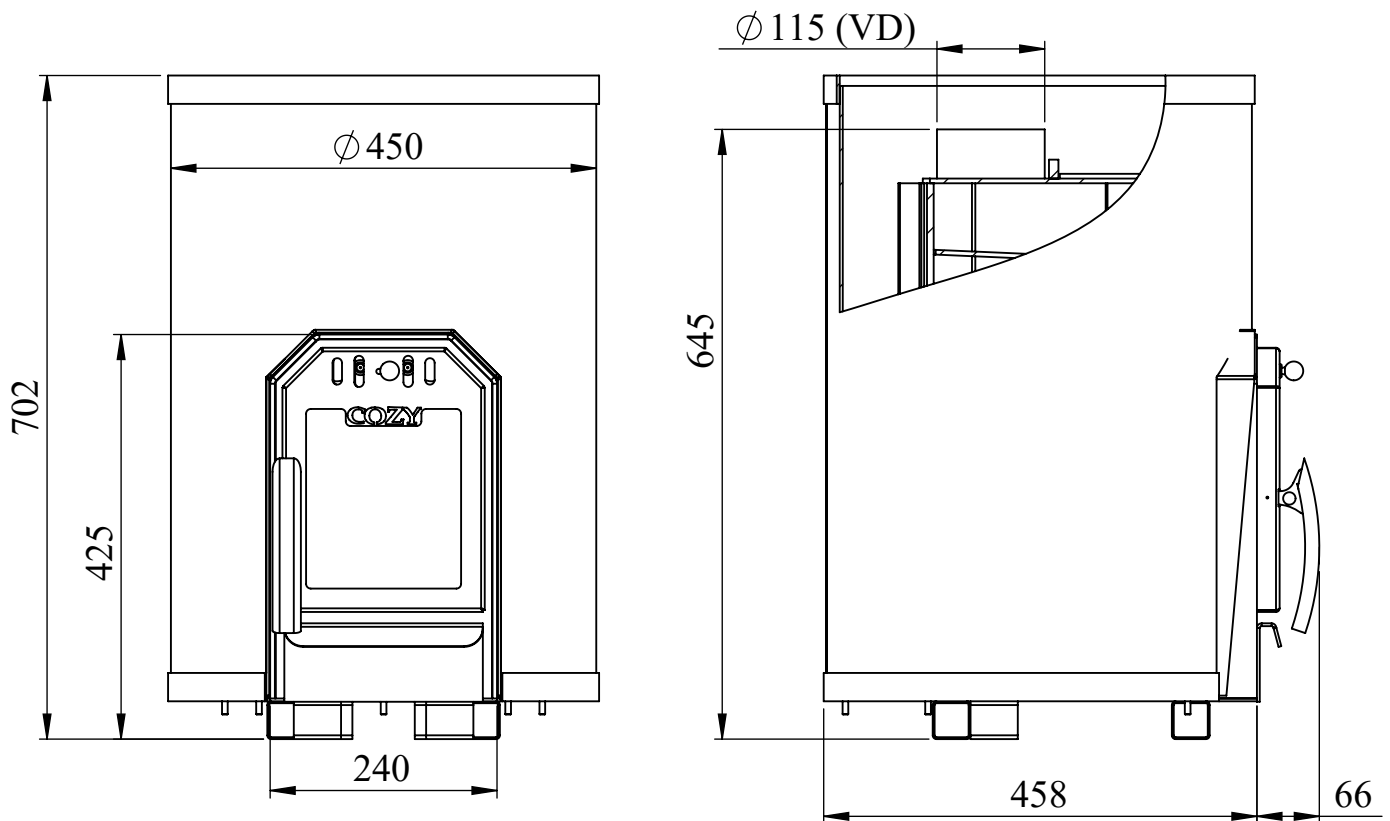

Saunaahi COZY 12 - O

Sauna Stove COZY 12 -O

Sert. acc. BimSchV DIN EN 15821:2011-01

COZY

Saunaahi COZY 12 O-TW

Sauna Stove COZY 12 O-TW

COZY

Sert. acc. BimSchV DIN EN 15821:2011-01

Ø 115 (VD)