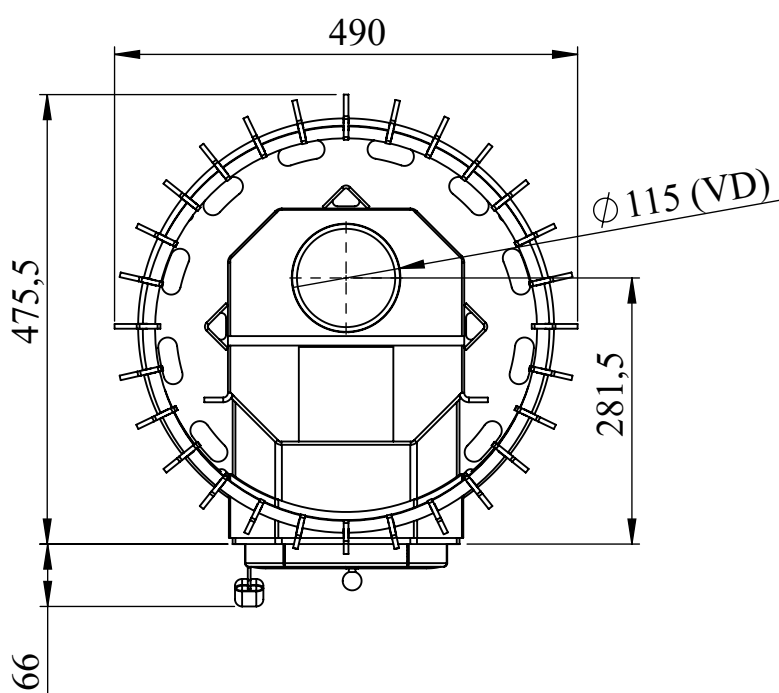

Saunaahi COZY 12 SW

Sauna Stove COZY 12 SW

Sert. acc. BimSchV DIN EN 15821:2011-01

COZY