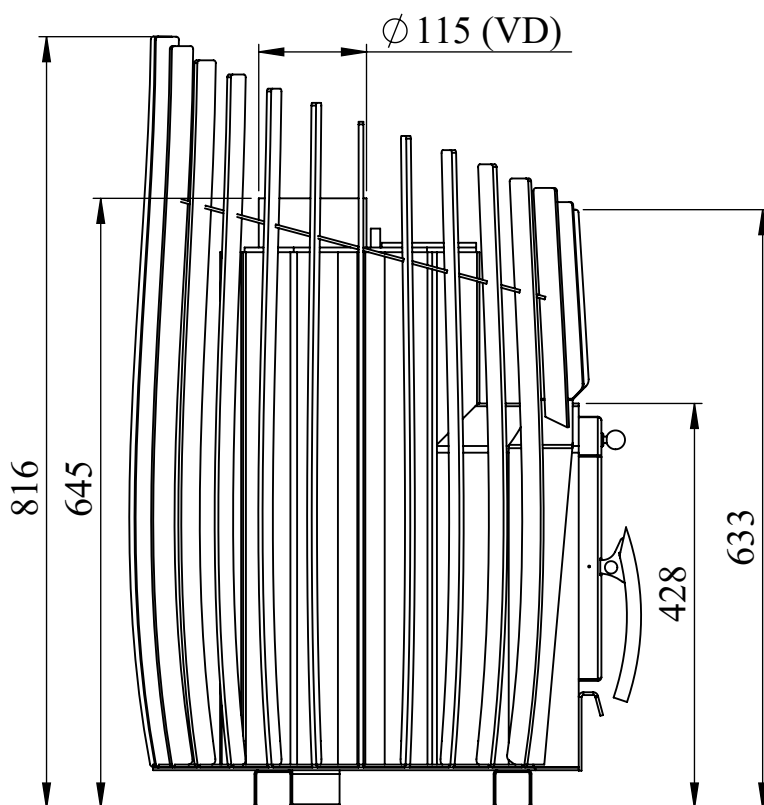

Saunaahi COZY 12 SW

Sauna Stove COZY 12 SW

Sert. acc. BimSchV DIN EN 15821:2011-01

COZY