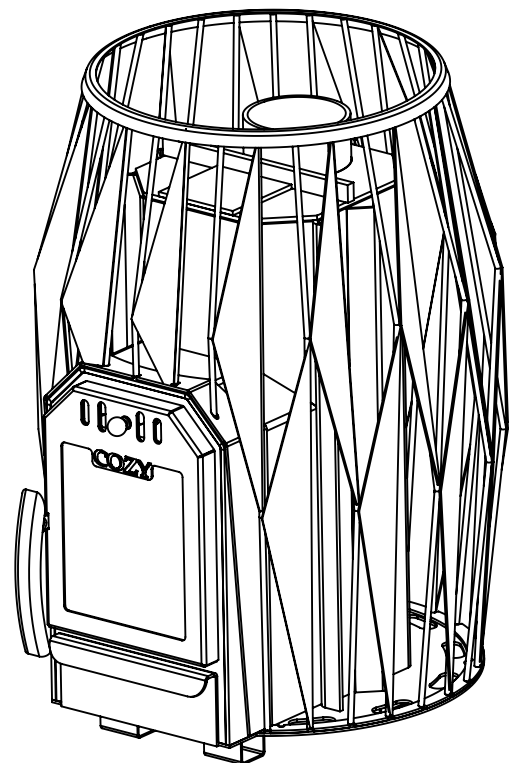

Saunaahi COZY 12

Sauna Stove COZY 12

Sert. acc. BimSchV DIN EN 15821:2011-01

COZY

Saunaahi COZY 12 TW

Sauna Stove COZY 12 TW

Sert. acc. BimSchV DIN EN 15821:2011-01

COZY

Saunaahi COZY 12 SW

Sauna Stove COZY 12 SW

Sert. acc. BimSchV DIN EN 15821:2011-01

COZY

Saunaahi COZY 12 SW-TW

COZY

Sauna Stove COZY 12 SW-TW

Sert. acc. BimSchV DIN EN 15821:2011-01

Saunaahi COZY 12 OG

Sauna Stove COZY 12 OG

Sert. acc. BimSchV DIN EN 15821:2011-01

COZY

Saunaahi COZY 12 OG-TW

Sauna Stove COZY 12 OG-TW

COZY

Sert. acc. BimSchV DIN EN 15821:2011-01