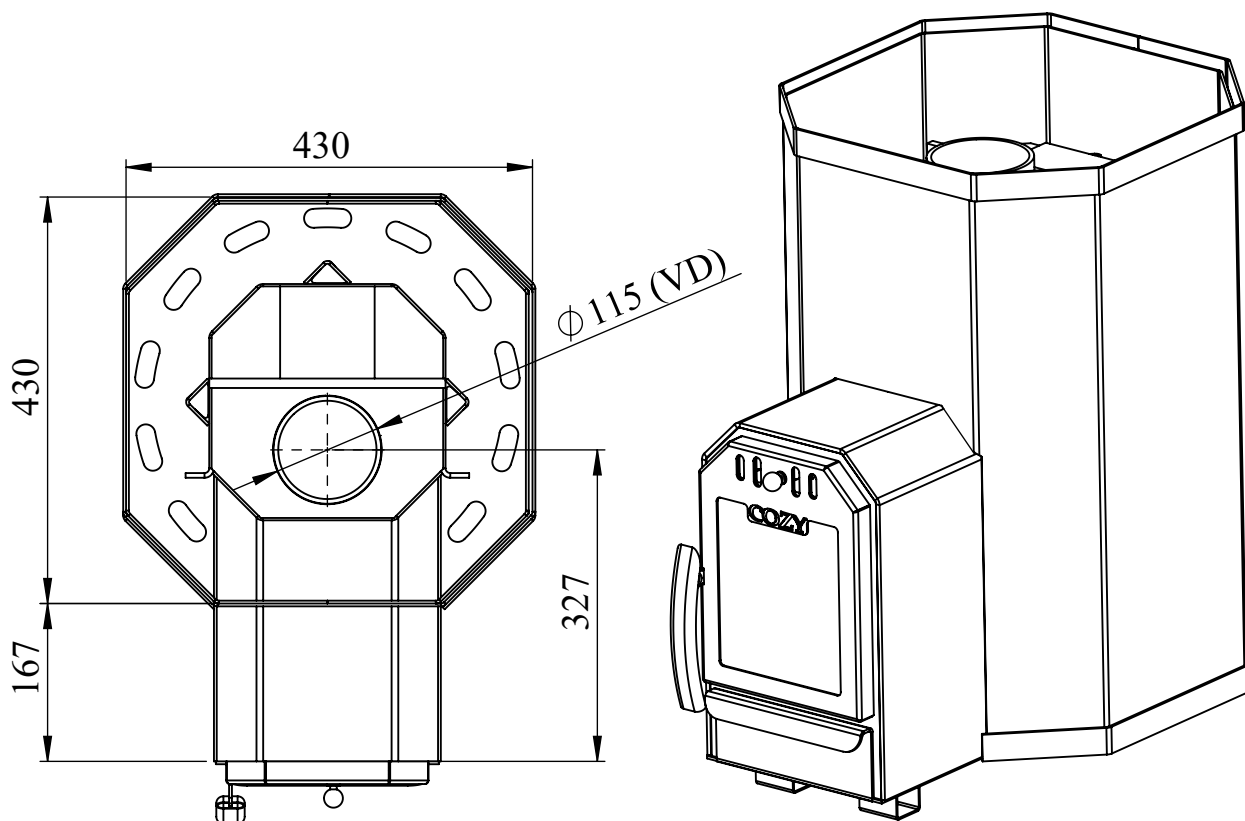

Saunaahi COZY 12

Sauna Stove COZY 12

Sert. acc. BimSchV DIN EN 15821:2011-01

COZY

Saunaahi COZY 12 TW

Sauna Stove COZY 12 TW

Sert. acc. BimSchV DIN EN 15821:2011-01

COZY

Saunaahi COZY 12 SW

Sauna Stove COZY 12 SW

Sert. acc. BimSchV DIN EN 15821:2011-01

COZY

Saunaahi COZY 12 SW-TW

COZY

Sauna Stove COZY 12 SW-TW

Sert. acc. BimSchV DIN EN 15821:2011-01

Ø 115 (VD)