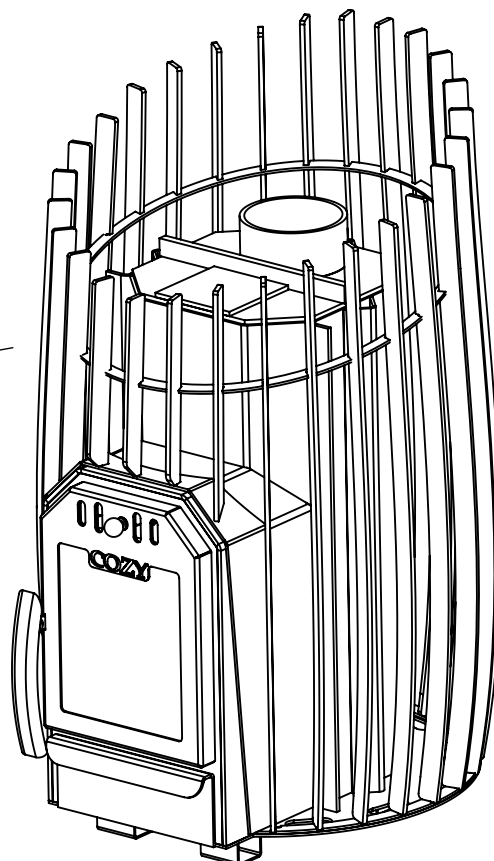

Saunaahi COZY 12 - O

Sauna Stove COZY 12 -O

Sert. acc. BimSchV DIN EN 15821:2011-01

COZY

Saunaahi COZY 12 O-TW

Sauna Stove COZY 12 O-TW

COZY

Sert. acc. BimSchV DIN EN 15821:2011-01

Saunaahi COZY 12

Sauna Stove COZY 12

Sert. acc. BimSchV DIN EN 15821:2011-01

COZY

Saunaahi COZY 12 TW

Sauna Stove COZY 12 TW

Sert. acc. BimSchV DIN EN 15821:2011-01

COZY

Saunaahi COZY 12 SW

Sauna Stove COZY 12 SW

Sert. acc. BimSchV DIN EN 15821:2011-01

COZY

Saunaahi COZY 12 SW-TW

COZY

Sauna Stove COZY 12 SW-TW

Sert. acc. BimSchV DIN EN 15821:2011-01