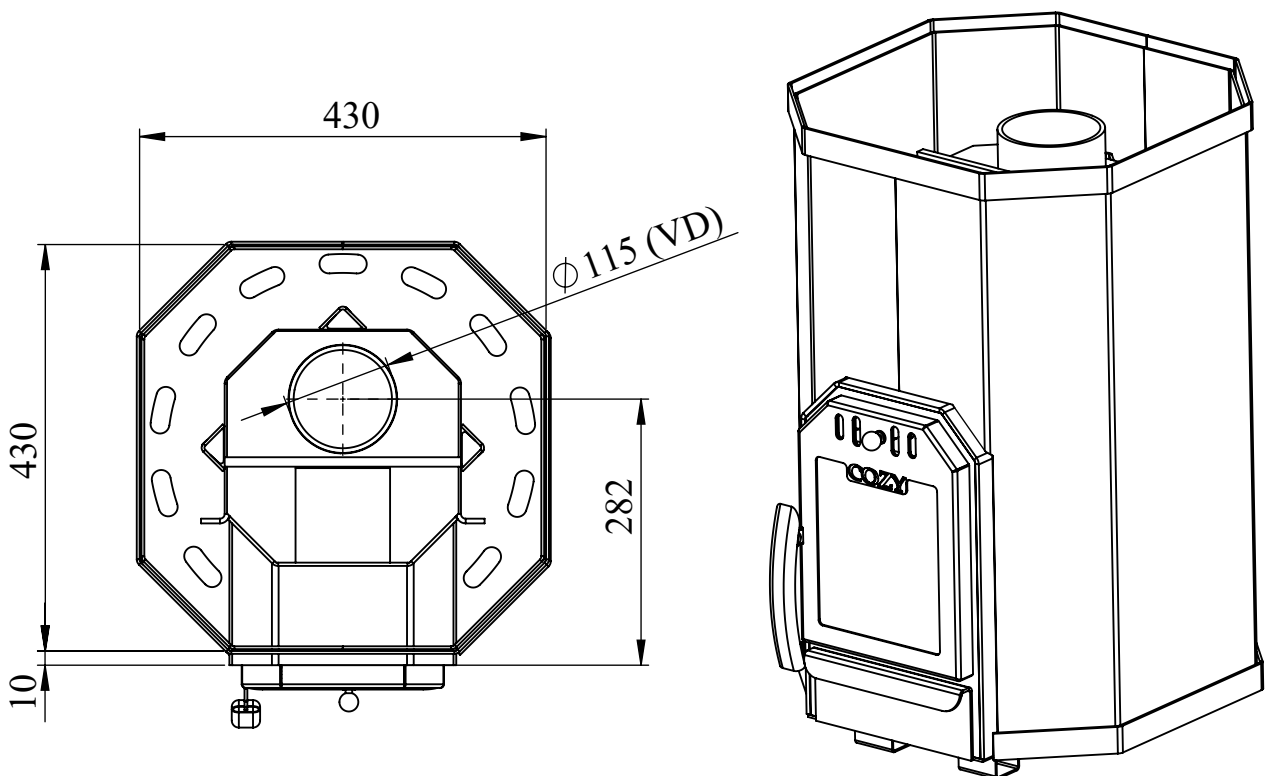

Saunaahi COZY 12 - O

Sauna Stove COZY 12 -O

Sert. acc. BimSchV DIN EN 15821:2011-01

COZY

Saunaahi COZY 12 O-TW

Sauna Stove COZY 12 O-TW

COZY

Sert. acc. BimSchV DIN EN 15821:2011-01

Saunaahi COZY 12

Sauna Stove COZY 12

Sert. acc. BimSchV DIN EN 15821:2011-01

COZY

Saunaahi COZY 12 TW

Sauna Stove COZY 12 TW

Sert. acc. BimSchV DIN EN 15821:2011-01

COZY

Ø 115 (VD)