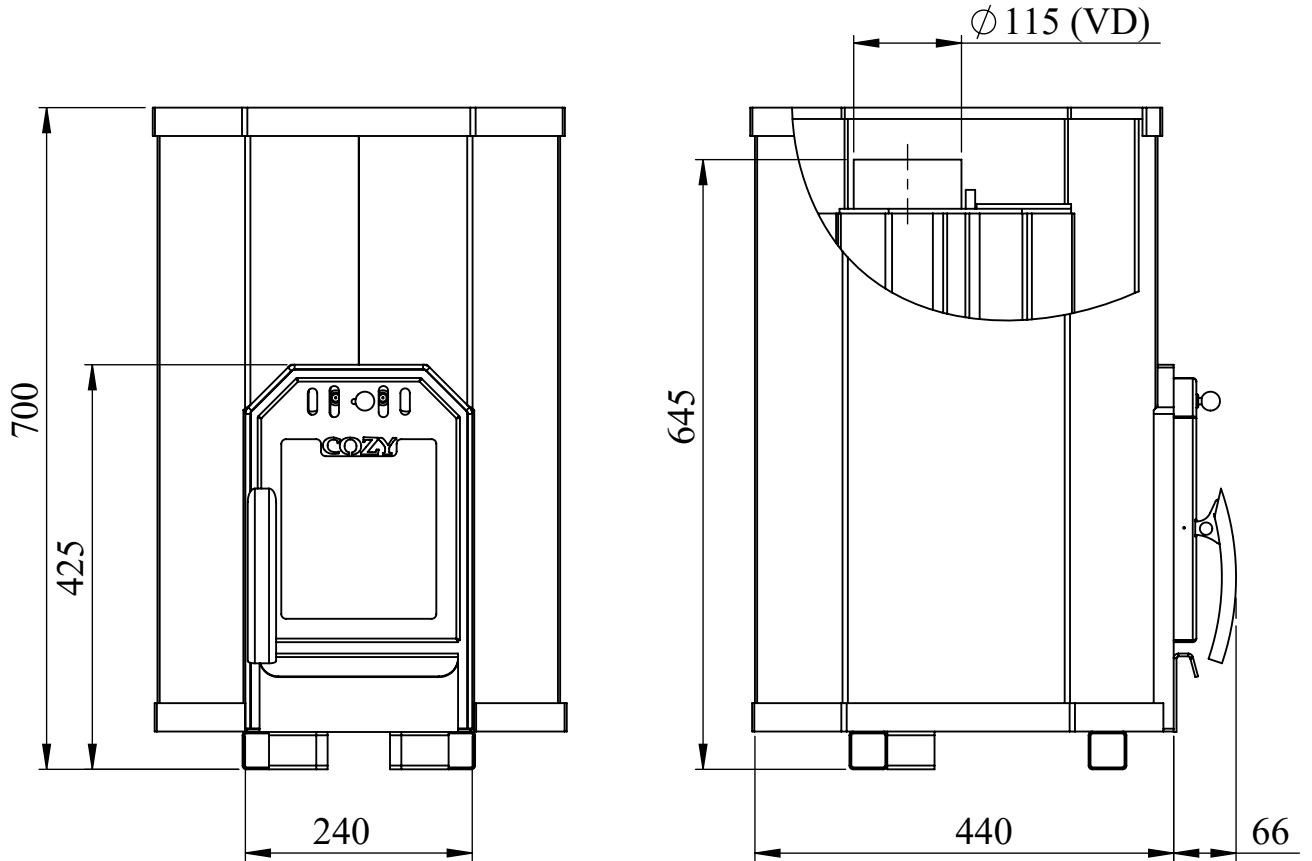

Saunaahi COZY 12 - O

Sauna Stove COZY 12 -O

Sert. acc. BimSchV DIN EN 15821:2011-01

COZY

Saunaahi COZY 12 O-TW

Sauna Stove COZY 12 O-TW

COZY

Sert. acc. BimSchV DIN EN 15821:2011-01

Saunaahi COZY 12

Sauna Stove COZY 12

Sert. acc. BimSchV DIN EN 15821:2011-01

COZY

Saunaahi COZY 12 TW

Sauna Stove COZY 12 TW

Sert. acc. BimSchV DIN EN 15821:2011-01

COZY

Ø 115 (VD)