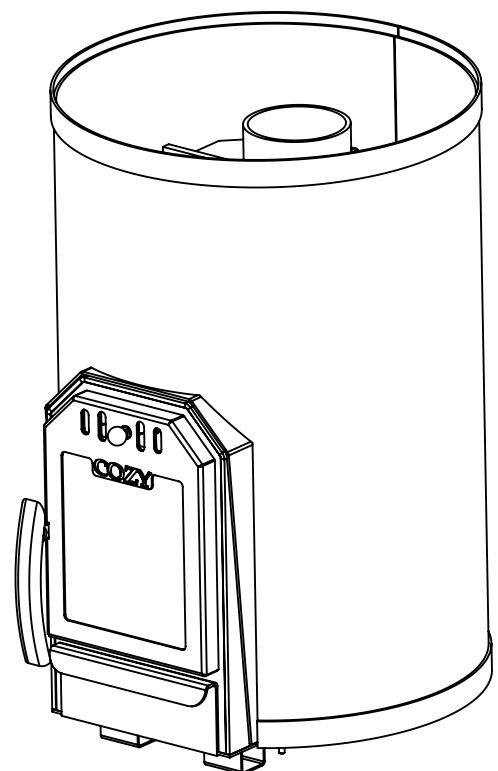

Saunaahi COZY 12 - O

Sauna Stove COZY 12 -O

Sert. acc. BimSchV DIN EN 15821:2011-01

COZY

Saunaahi COZY 12 O-TW

Sauna Stove COZY 12 O-TW

COZY

Sert. acc. BimSchV DIN EN 15821:2011-01