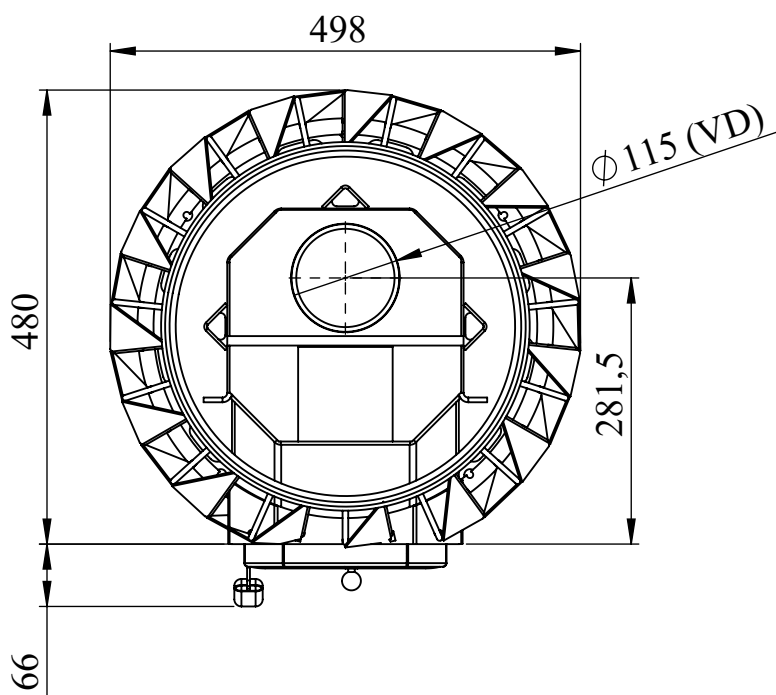

Saunaahi COZY 12 OG

Sauna Stove COZY 12 OG

Sert. acc. BimSchV DIN EN 15821:2011-01

COZY