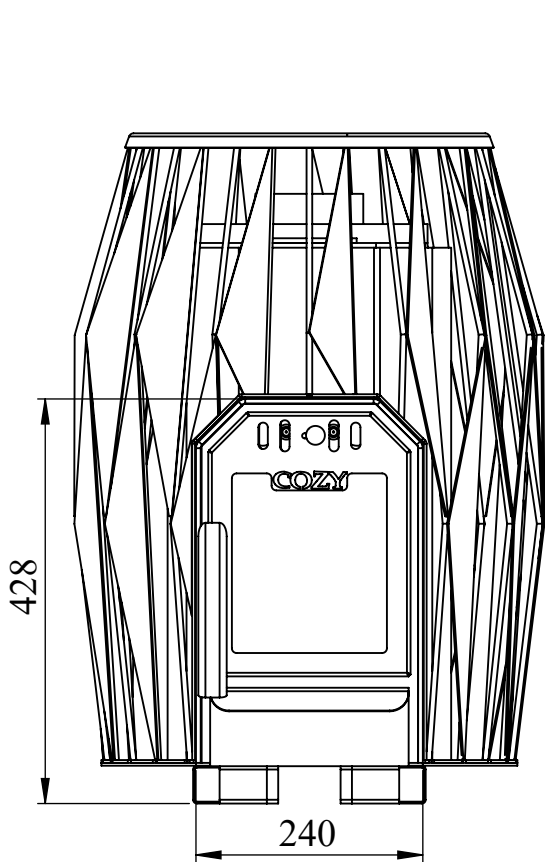

Saunaahi COZY 12 OG

Sauna Stove COZY 12 OG

Sert. acc. BimSchV DIN EN 15821:2011-01

COZY